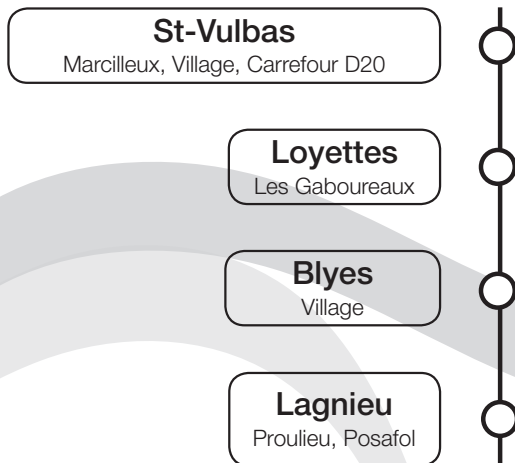

Desserte du marché de Lagnieu chaque lundi *

Horaire de prise en charge : entre 8 h et 9 h

Retour 1 h 30 après l'arrivée au marché

Points de desserte :

Pour réserver :
appelez les cars Guderzo au 04 74 61 10 35
le vendredi avant midi.
Ils organisent une tournée en fonction des demandes
et vous préviennent par téléphone de l'heure de passage
à l'arrêt le plus proche de chez vous.

* sauf jours fériés

l'ain

Conseil général