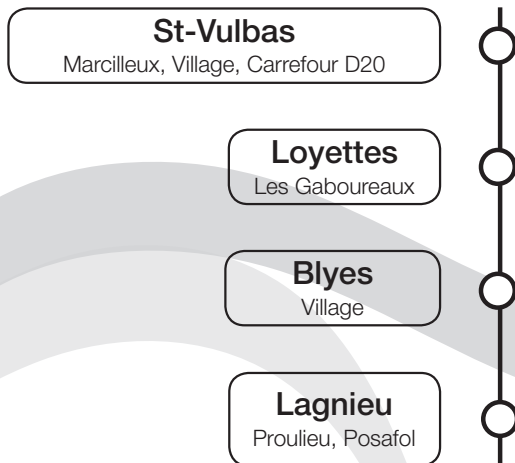

www.car.ain.fr

l'ain

Conseil général

Desserte du marché de Lagnieu chaque lundi *

Horaire de prise en charge : entre 8 h et 9 h

Retour 1 h 30 après l'arrivée au marché

Points de desserte :

Pour réserver :
appelez les cars Guderzo au 04 74 61 10 35
le vendredi avant midi.
Ils organisent une tournée en fonction des demandes
et vous préviennent par téléphone de l'heure de passage
à l'arrêt le plus proche de chez vous.