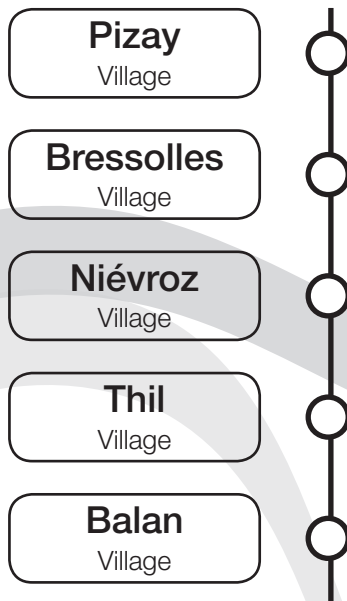

## Desserte du marché de Montluel chaque vendredi \*

Horaire de prise en charge : entre 8 h et 9 h

Retour 2 h après l'arrivée au marché

### Points de desserte :