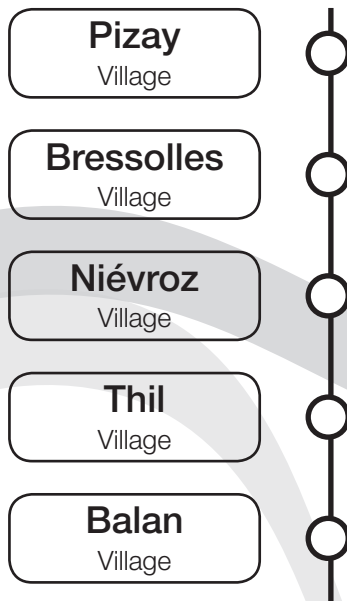

www.car.ain.fr

l'ain
Conseil général

Desserte du marché de Montluel chaque vendredi *

Horaire de prise en charge : entre 8 h et 9 h

Retour 2 h après l'arrivée au marché

Points de desserte :

Pour réserver :

appelez les cars Guderzo au 04 74 61 10 35
le jeudi avant midi.

Ils organisent une tournée en fonction des demandes
et vous préviennent par téléphone de l'heure de passage
à l'arrêt le plus proche de chez vous.

* sauf jours fériés

l'ain

Conseil général