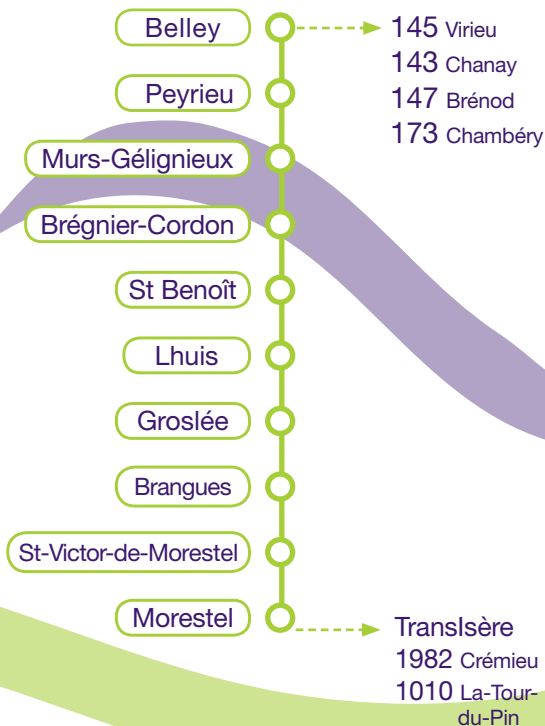

Des tarifs adaptés à chacun !

- Billet à l'unité : 2 €
- Carnet de **10 tickets** : 15 €
- Abonnement **mensuel** : 35 €
- Abonnement **annuel moins de 26 ans** : 250 €
- Abonnement **annuel** : 350 €
- Gratuité : **enfants** de moins de 4 ans et accompagnateurs de personnes non-voyantes.

→ Accès personne en fauteuil roulant : prendre contact avec le transporteur.

Arrêts & correspondances

carain.fr

horaires ligne **193**

BELLEY → MORESTEL (38)

2011 | 2012

Laissez-vous transporter par le Département !