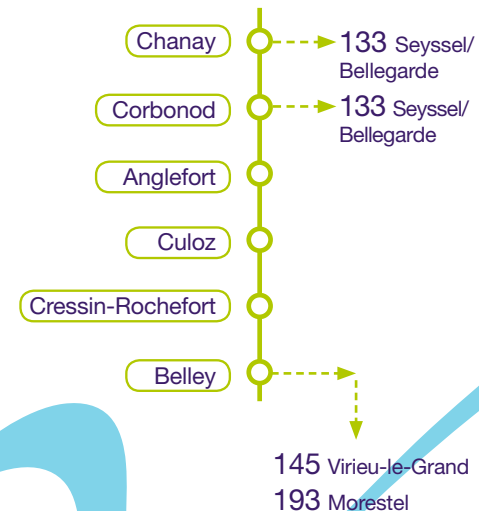

lun/mar jeu/ven	Mercredi	Lundi à vendredi	Correspondance lignes
BELLEY	Promenoir	17:08	12:08	18:09	145, 193
CRESSIN-ROCHEFORT	Cressin	17:15	12:15	18:17	
	Rochefort	17:18	12:18	18:20	
CULOZ	Stade	17:28	12:28	18:30	
	Crêts	17:30	12:30	18:32	
	Landaize	17:33	12:33	18:35	
	Chatel arrêt SNCF	17:36	12:36	18:37	
ANGLEFORT	Champrien	17:38	12:38	18:39	
	Route de Chevrier	17:39	12:39	18:40	
	Village / Gare	17:40	12:40	18:41	
	Lot. Mieugy	17:45	12:45	18:46	
	Mieugy	17:46	12:46	18:47	
	Rhémoz	17:47	12:47	18:48	
CORBONOD	La Trille	17:50	12:50	18:51	
	Gignez	17:55	12:55	18:56	133
	Etranginaz	18:05	13:05	19:06	
CHANAY	Village école	18:08	13:08	19:09	133
*TER de Lyon gare de Culoz		16:59	12:02	18:30	

Horaires ligne 143 : circule toute l'année sauf les jours fériés. En période de vacances scolaires, TAD (Transport à la demande).
Les horaires sont donnés à titre indicatif. Horaires et tarifs valables du 26 août 2009 au 25 août 2010.

* TER : Train express régional

**Transport à la demande : réservez votre voyage auprès de votre transporteur
au 04 79 81 21 09, la veille de votre départ, avant 12 h.**

Des tarifs adaptés à chacun !

- → Billet à l'unité : 2 €
- → Carnet de 10 tickets : 15 €
- → Abonnement mensuel : 35 €
- → Abonnement annuel moins de 26 ans : 250 €
- → Abonnement annuel : 350 €
- → Gratuité : enfants de moins de 4 ans et accompagnateurs de personnes non-voyantes.

→ **Accès personne en fauteuil roulant** : prendre contact avec le transporteur.

Arrêts & correspondances

Plus d'infos sur www.car.ain.fr

Bustours : 04 79 81 21 09