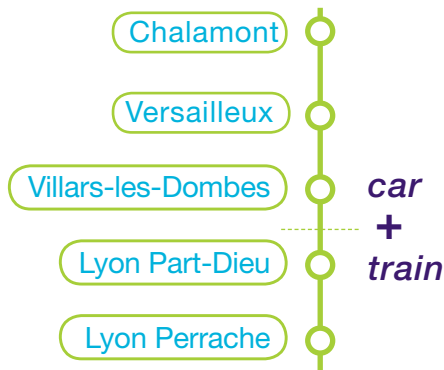

Pour vos déplacements quotidiens,
empruntez la navette « OÙRA ! »
Chalamont / Villars-les-Dombes.
Vous ferez des économies.

Avec la navette « OÙRA ! » :

1. Économisez de l'essence

2. Respectez l'environnement

3. Voyagez zen !

Le Département s'engage
pour des transports **malins** !

l'ain

Conseil général

Service Transport : 04 74 22 14 20
www.car.ain.fr

RD TA : 04 74 22 01 77
www.rdtain.fr

carain.fr

horaires ligne **101**

**CHALAMONT →
VILLARS-LES-DOBES**

Déc. 2011 | 2012

Navette

OÙRA!

Rejoignez la gare de Villars
sans prendre votre voiture !

**Transports
de l'Ain**

DÉVELOPPER
nos territoires

l'ain
Conseil général