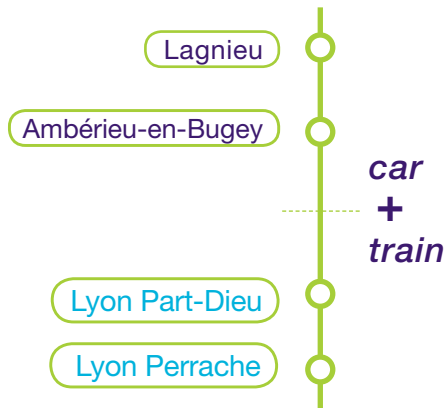

Pour vos déplacements quotidiens, empruntez la navette « OÙRA ! » Lagnieu / Ambérieu-en-Bugey. Vous ferez des économies.

Avec la navette « OÙRA ! » :

1. Économisez de l'essence

2. Respectez l'environnement

3. Voyagez zen !

Le Département s'engage pour des transports **malins** !

l'ain

Conseil général

Service Transport : 04 74 22 14 20
www.car.ain.fr

RD TA : 04 74 22 01 77
www.rdtain.fr

carain.fr

horaires ligne **103**

LAGNIEU →
AMBÉRIEU EN BUGÉY

Déc. 2011 | 2012

Navette

OÙRA!

Rejoignez la gare d'Ambérieu sans prendre votre voiture !

Transports
de l'Ain

DÉVELOPPER
nos territoires

l'ain
Conseil général