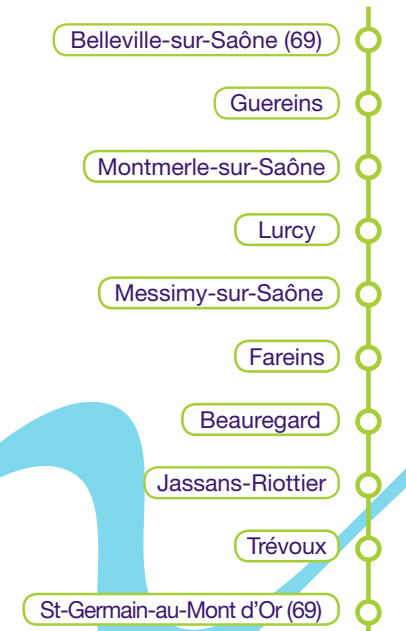

Des tarifs adaptés à chacun !

- → Billet à l'unité : 2 €
- → Carnet de 10 tickets : 15 €
- → Abonnement mensuel : 35 €
- → Abonnement annuel moins de 26 ans : 250 €
- → Abonnement annuel : 350 €
- → Gratuité : enfants de moins de 4 ans et accompagnateurs de personnes non-voyantes.

→ Pour les personnes à mobilité réduite : contacter le 04 74 66 32 66

Arrêts & correspondances

Horaires ligne 113 : circule toute l'année. Les horaires sont donnés à titre indicatif. Horaires valables à partir du 11 décembre 2011. Aucun service le 1er mai. Tous les arrêts sont signalés par un panneau indicatif. * TER : Train express régional. À l'arrêt, merci de faire signe au conducteur. Attention les Lignes 113 et 114 sont desservies par de petits véhicules de 17 places et parfois par des cars de 57 places