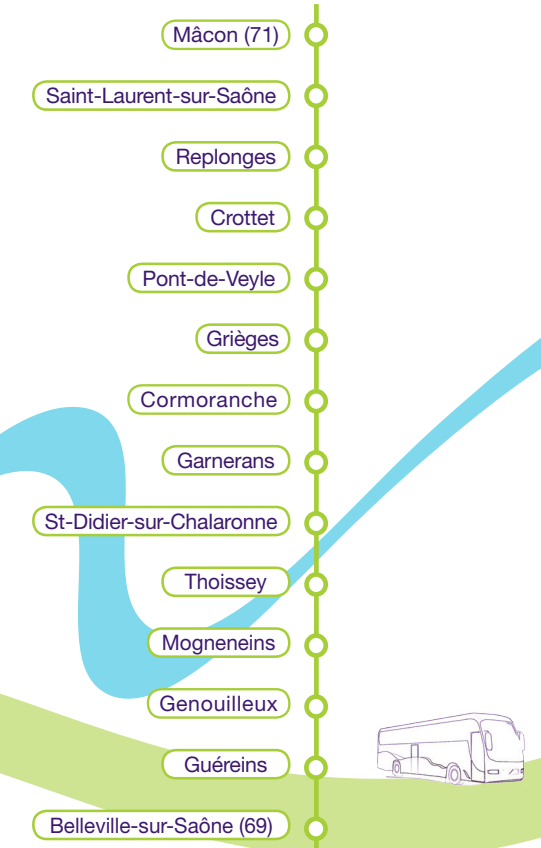

Des tarifs adaptés à chacun !

- → Billet à l'unité : 2 €
- → Carnet de 10 tickets : 15 €
- → Abonnement mensuel : 35 €
- → Abonnement annuel moins de 26 ans : 250 €
- → Abonnement annuel : 350 €
- → Gratuité : enfants de moins de 4 ans et accompagnateurs de personnes non-voyantes.

→ Pour les personnes à mobilité réduite : contacter le 04 74 66 32 66

Arrêts & correspondances

Circule toute l'année sauf renvois. Pas de service en août et le 1er mai. Les horaires sont donnés à titre indicatif. Horaires valables à partir du 11 décembre 2011. Tous les arrêts sont signalés par un panneau indicatif. * TER : Train express régional / * En périodes scolaires, desserte du collège de St-Didier-sur-Chalaronne. La Ligne 114 est desservie par de petits véhicules de 17 places ou par des cars de 57 places