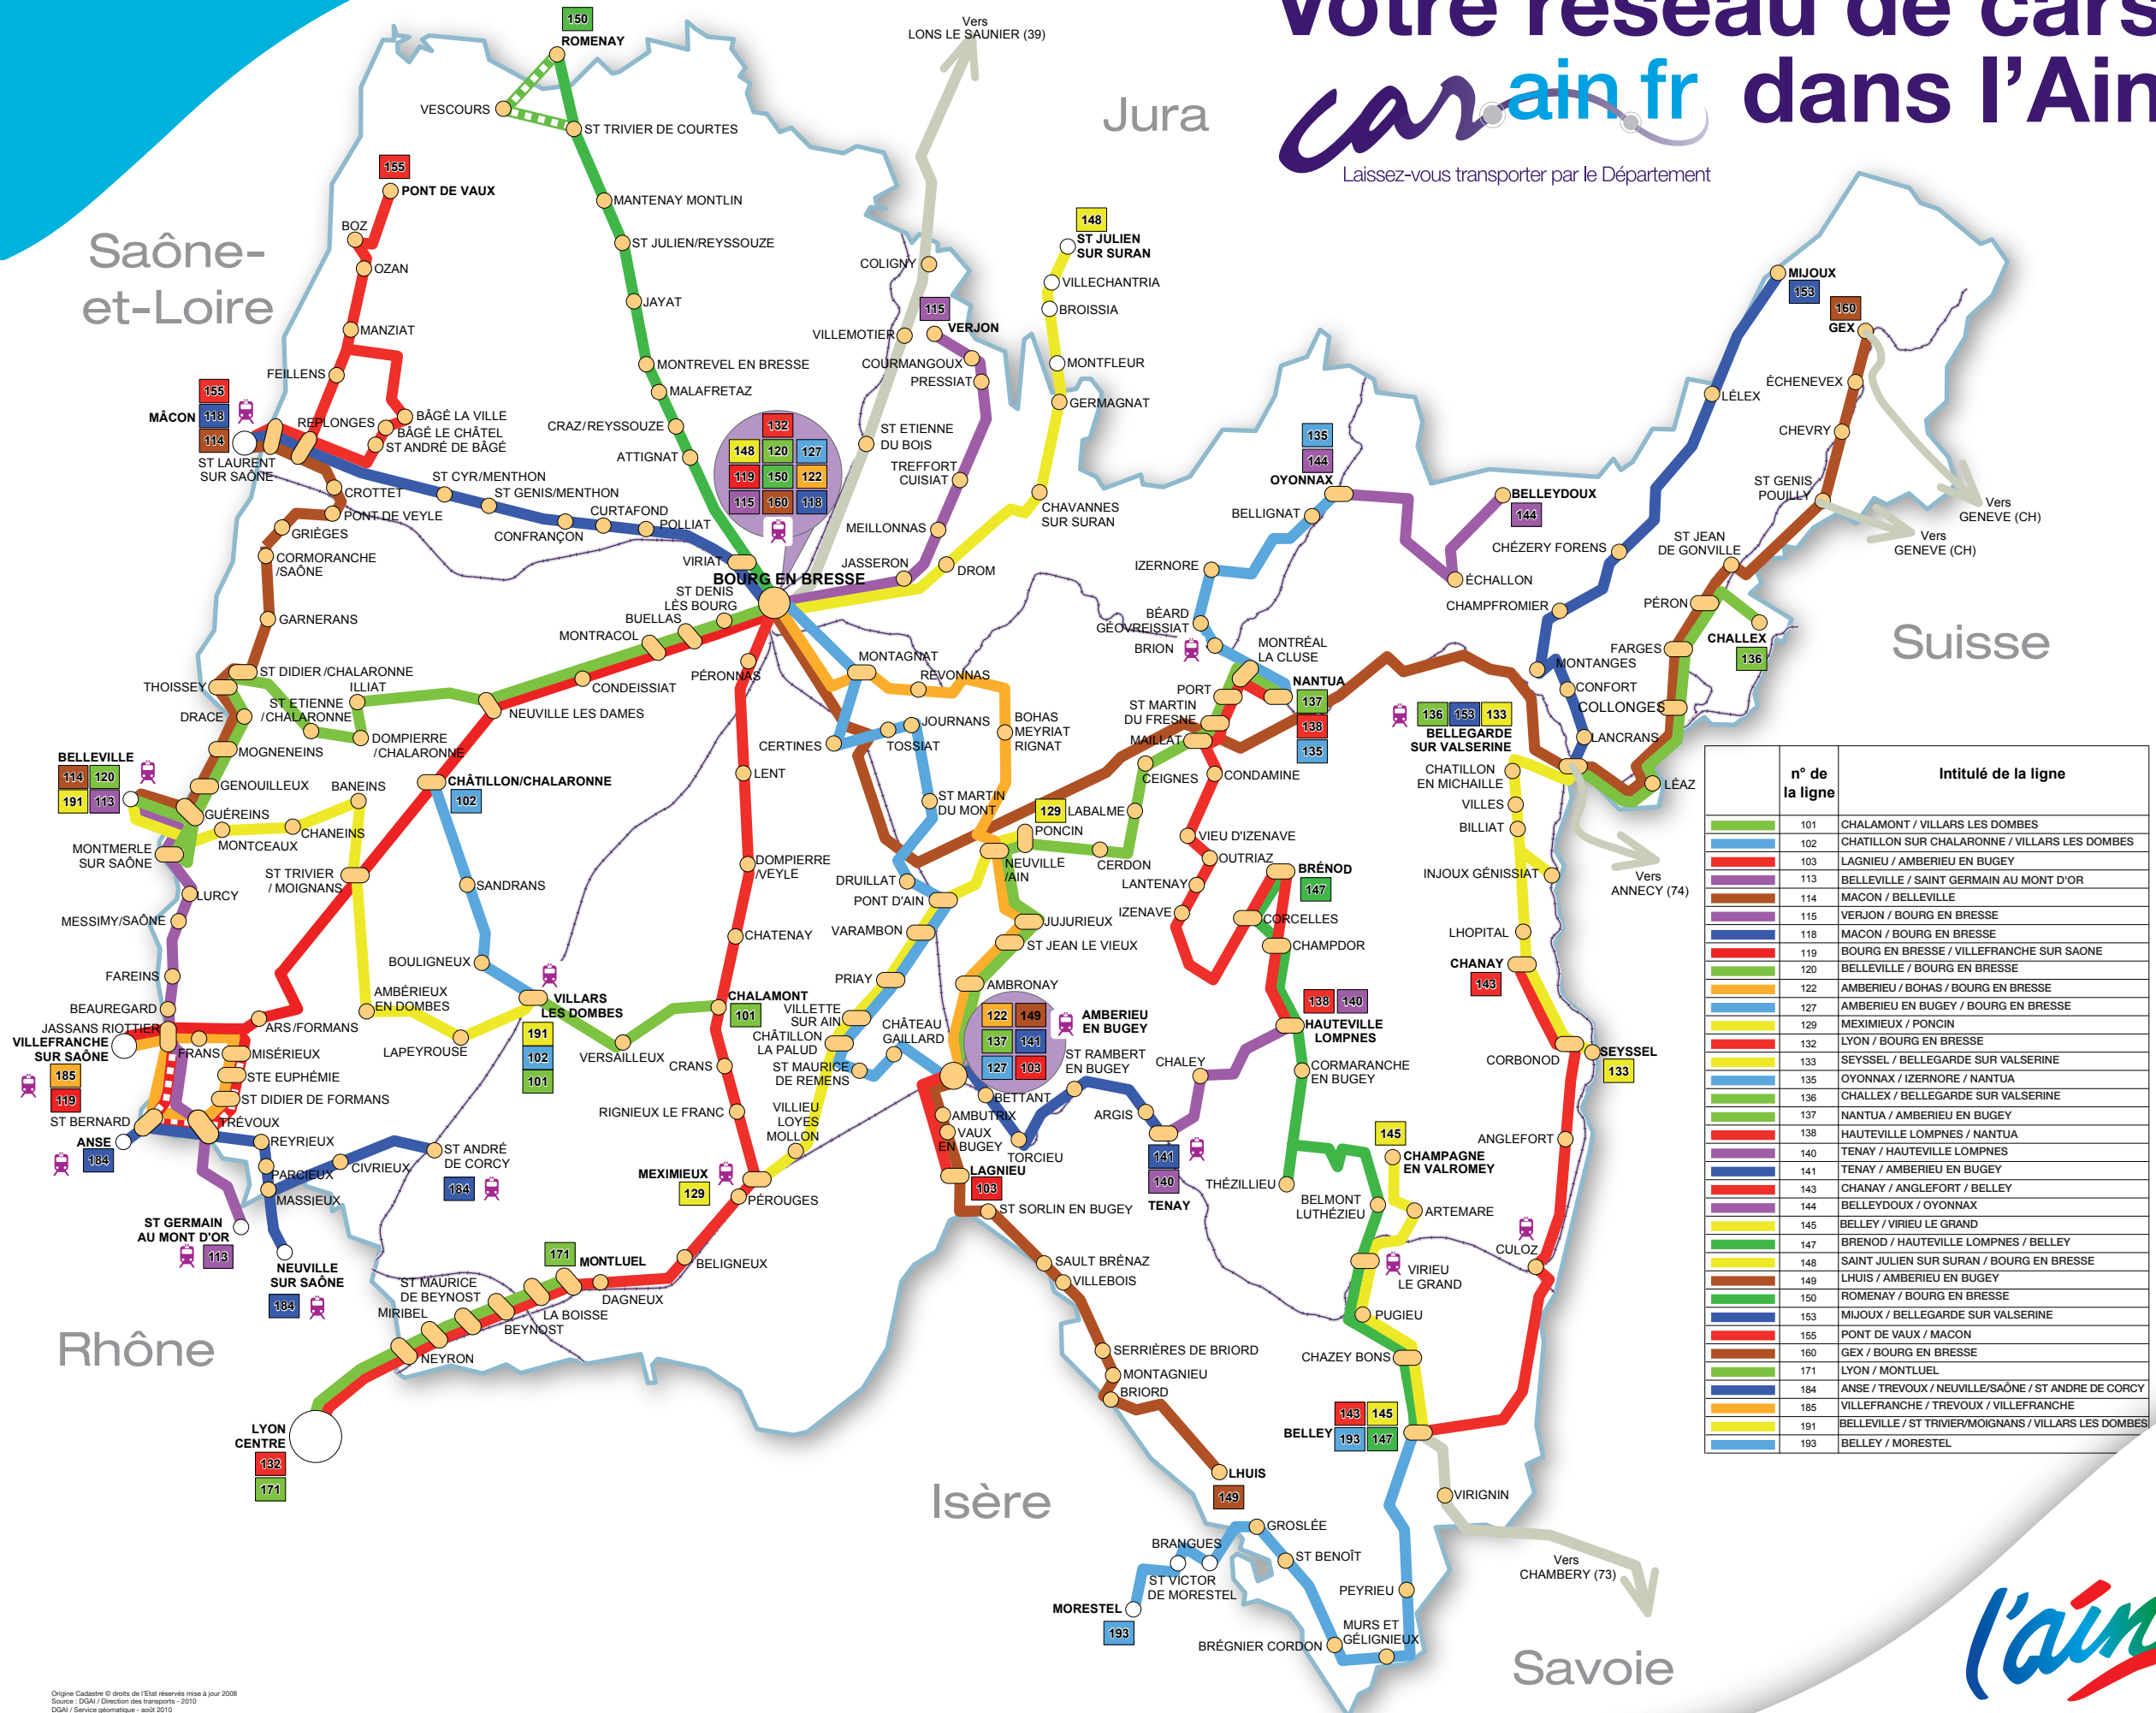

Votre réseau de cars *carain.fr* dans l'Ain

Laissez-vous transporter par le Département

n° de la ligne	Intitulé de la ligne
101	CHALAMONT / VILLARS LES DOMBES
102	CHATILLON SUR CHALARONNE / VILLARS LES DOMBES
103	LAGNIEU / AMBERIEU EN BUGEY
113	BELLEVILLE / SAINT GERMAIN AU MONT D'OR
114	MACON / BELLEVILLE
115	VERJON / BOURG EN BRESSE
118	MACON / BOURG EN BRESSE
119	BOURG EN BRESSE / VILLEFRANCHE SUR SAONE
120	BELLEVILLE / BOURG EN BRESSE
122	AMBERIEU / BOHAS / BOURG EN BRESSE
127	AMBERIEU EN BUGEY / BOURG EN BRESSE
129	MEXIMIEUX / PONCIN
132	LYON / BOURG EN BRESSE
133	SEYSSSEL / BELLEGARDE SUR VALSERINE
135	OYONNAX / IZERNORE / NANTUA
136	CHALLEX / BELLEGARDE SUR VALSERINE
137	NANTUA / AMBERIEU EN BUGEY
138	HAUTEVILLE LOMPNES / NANTUA
140	TENAY / HAUTEVILLE LOMPNES
141	TENAY / AMBERIEU EN BUGEY
143	CHANAY / ANGLEFORT / BELLEY
144	BELLEDUOX / OYONNAX
145	BELLEY / VIRIEU LE GRAND
147	BRENOD / HAUTEVILLE LOMPNES / BELLEY
148	SAINT JULIEN SUR SURAN / BOURG EN BRESSE
149	LHUIS / AMBERIEU EN BUGEY
150	ROMENAY / BOURG EN BRESSE
153	MIJOUX / BELLEGARDE SUR VALSERINE
155	PONT DE VAUX / MACON
160	GEX / BOURG EN BRESSE
171	LYON / MONTLUEL
184	ANSE / TREVOUX / NEUVILLE/SAONE / ST ANDRE DE CORCY
185	VILLEFRANCHE / TREVOUX / VILLEFRANCHE
191	BELLEVILLE / ST TRIVIER/MOIGNANS / VILLARS LES DOMBES
193	BELLEY / MORESTEL