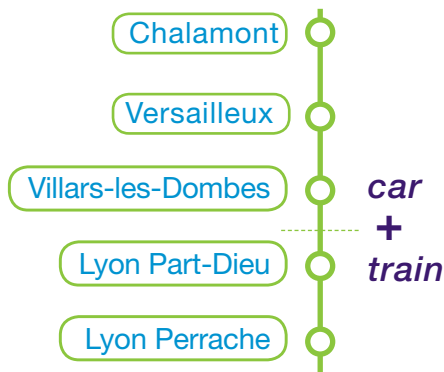

Pour vos déplacements quotidiens,
empruntez la navette « OÙRA ! »
Chalamont / Villars-les-Dombes.
Vous ferez des économies.

Avec la navette « OÙRA ! » :

1. Économisez de l'essence

2. Respectez l'environnement

3. Voyagez zen !

M-ticket

→ Application M-ticket,
vos titres de transport
sur mobile

Le Département s'engage
pour des transports malins !

Département de l'Ain : 04 74 22 14 20
www.car.ain.fr

Transports de l'Ain : 04 74 22 01 77
www.transportsdelain.fr

Le Département de l'Ain organise le réseau car.ain.fr
par délégation de la Région Auvergne-Rhône-Alpes.

car.ain.fr

horaires ligne **101**

CHALAMONT →
VILLARS-LES-DOBES

2018

Navette
OÙRA!

Car

Train