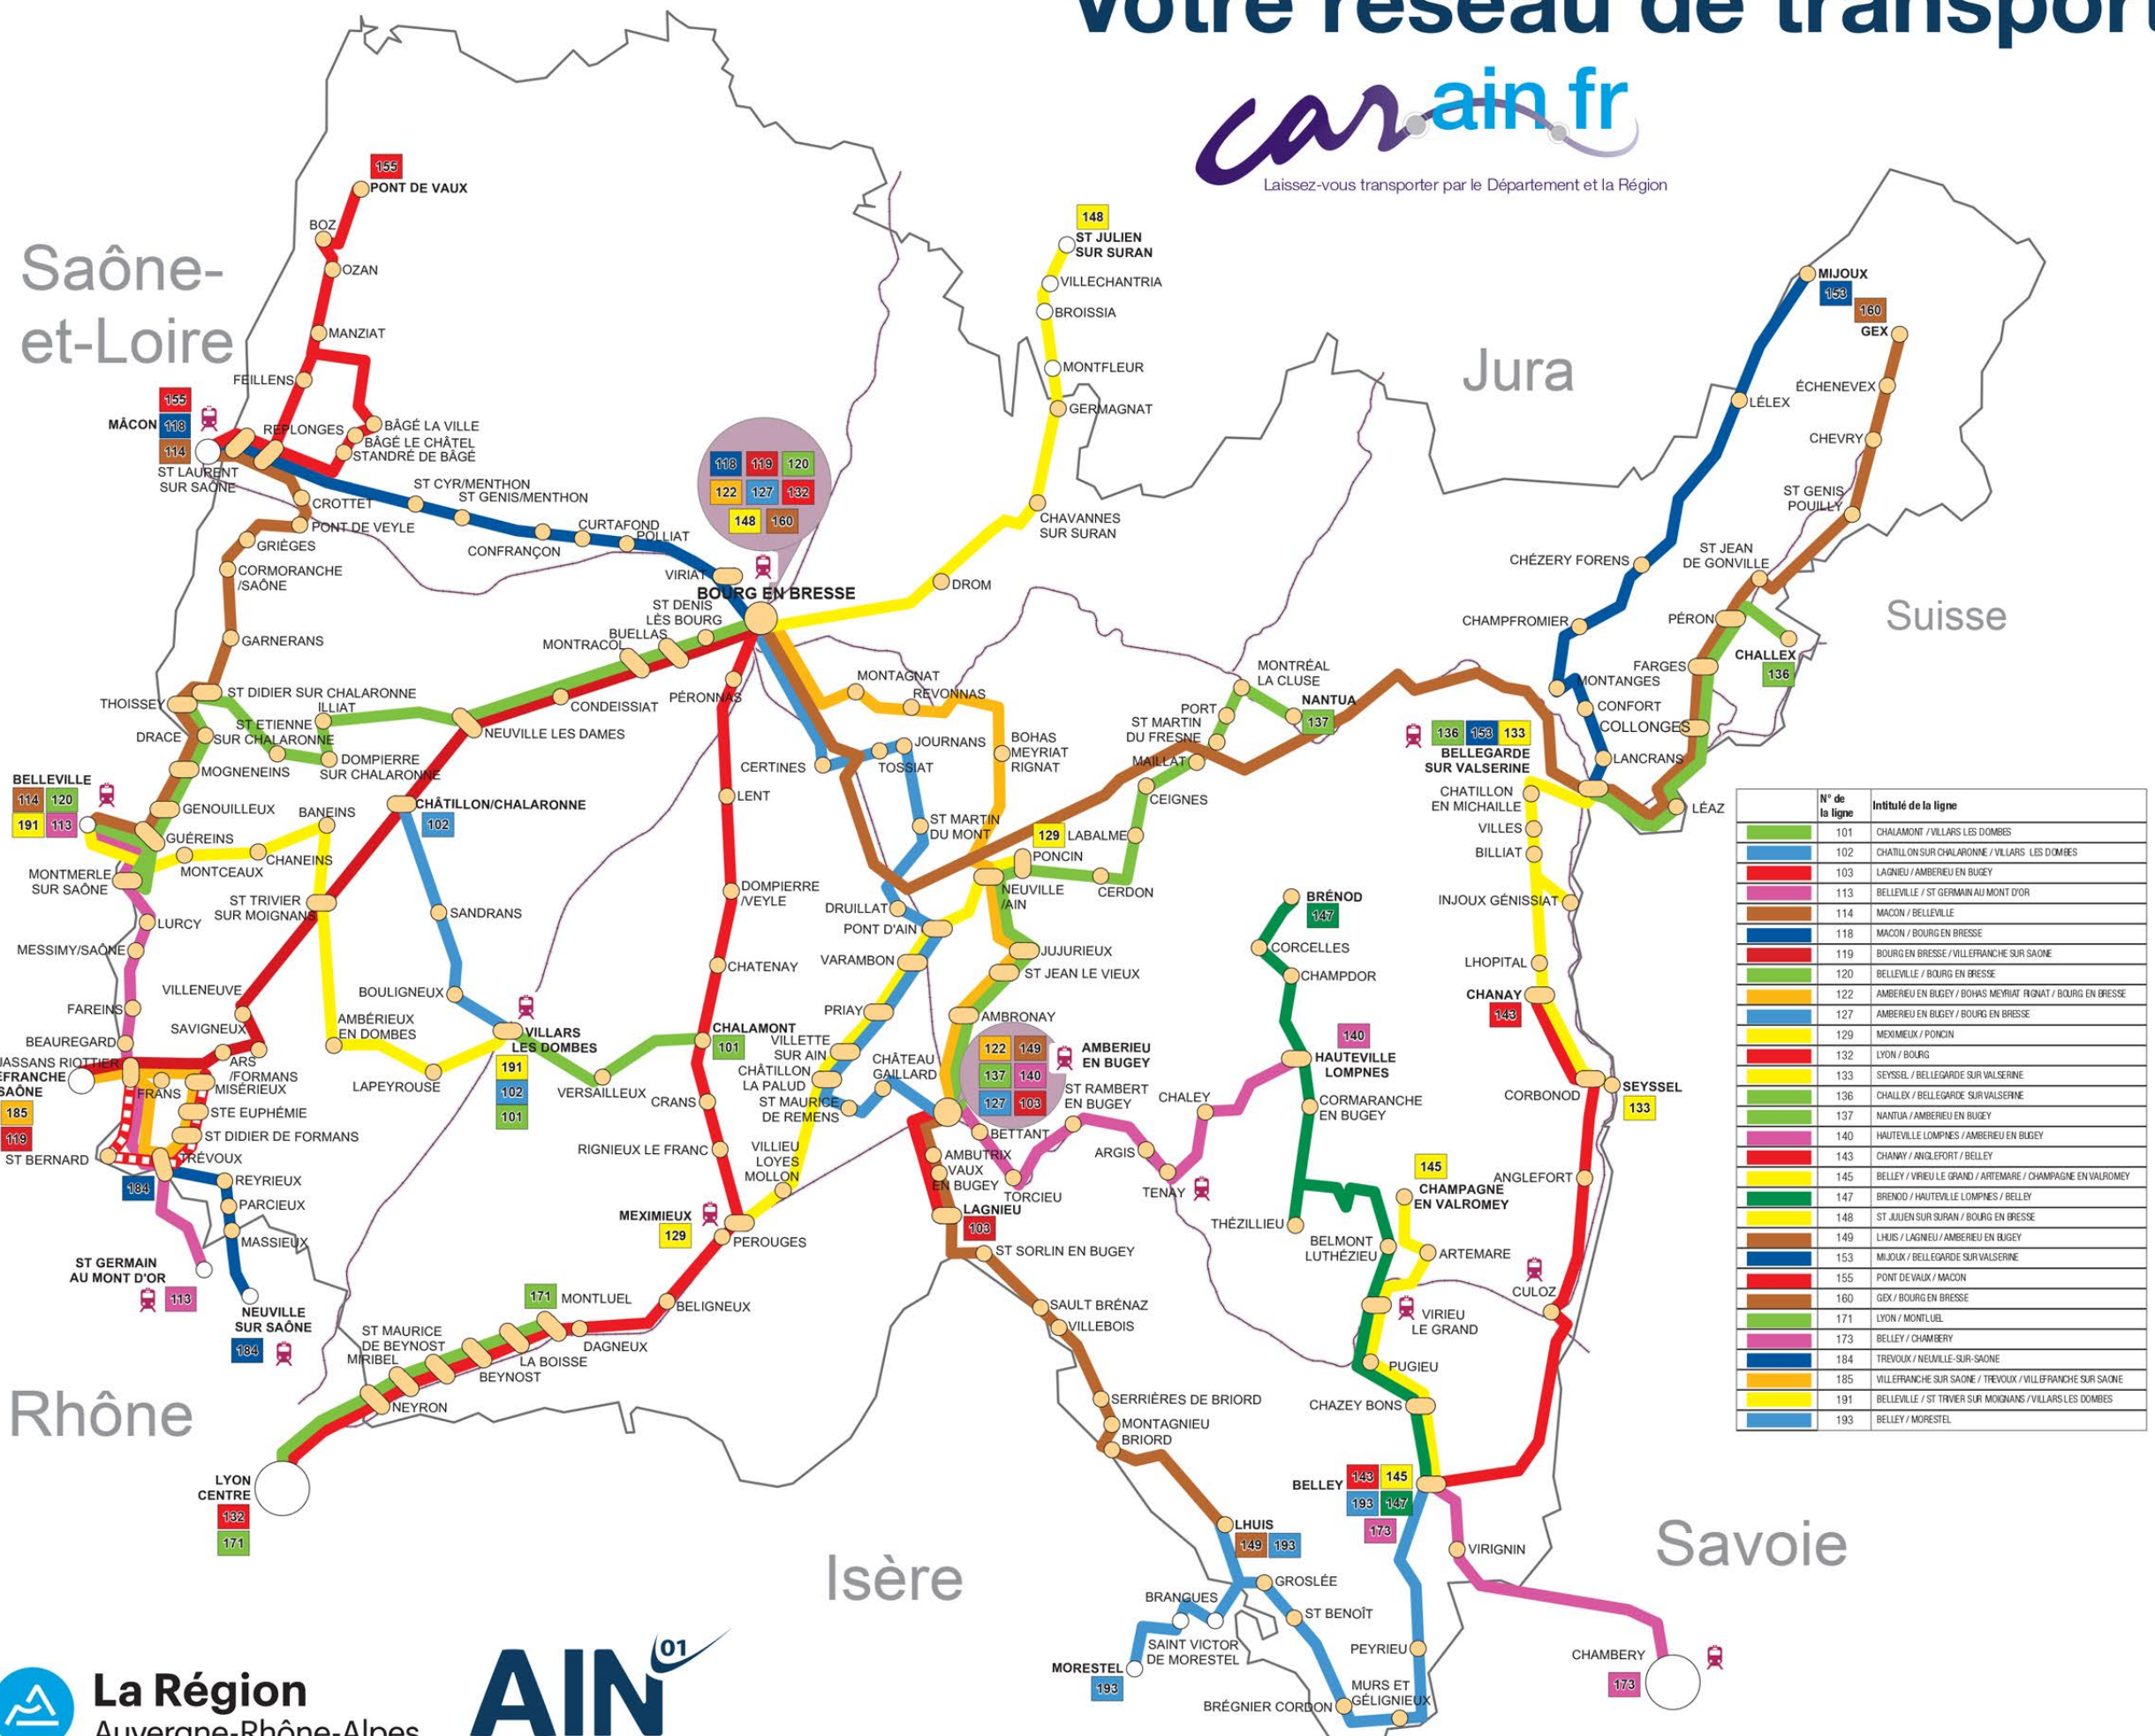

Votre réseau de transport

Laissez-vous transporter par le Département et la Région

Saône-et-Loire

Jura

Suisse

	N° de la ligne	Intitulé de la ligne
	101	CHALAMONT / VILLARS LES DOMBES
	102	CHATHILLON SUR CHALARONNE / VILLARS LES DOMBES
	103	LAGNEU / AMBERIEU EN BUGEY
	113	BELLEVILLE / ST GERMAIN AU MONT D'OR
	114	MACON / BELLEVILLE
	118	MACON / BOURG EN BRESSE
	119	BOURG EN BRESSE / VILLEFRANCHE SUR SAONE
	120	BELLEVILLE / BOURG EN BRESSE
	122	AMBERIEU EN BUGEY / BOHAS MEYRIAT RIGNAT / BOURG EN BRESSE
	127	AMBERIEU EN BUGEY / BOURG EN BRESSE
	129	MEXIMIEUX / PONCIN
	132	LYON / BOURG
	133	SEYSSSEL / BELLEGARDE SUR VALSERINE
	136	CHALLEUX / BELLEGARDE SUR VALSERINE
	137	NANTUA / AMBERIEU EN BUGEY
	140	HAUTEVILLE LOMPNES / AMBERIEU EN BUGEY
	143	CHANAY / ANGLEFORT / BELLEY
	145	BELLEY / VIRIEU LE GRAND / ARTEMARE / CHAMPAGNE EN VALROMEY
	147	BRENOD / HAUTEVILLE LOMPNES / BELLEY
	148	ST JULIEN SUR SURAN / BOURG EN BRESSE
	149	LHUIS / LAGNEU / AMBERIEU EN BUGEY
	153	MIJOUX / BELLEGARDE SUR VALSERINE
	155	PONT DE VAUX / MACON
	160	GEX / BOURG EN BRESSE
	171	LYON / MONTLUEL
	173	BELLEY / CHAMBERY
	184	TREVOUX / NEUVILLE SUR SAONE
	185	VILLEFRANCHE SUR SAONE / TREVOUX / VILLEFRANCHE SUR SAONE
	191	BELLEVILLE / ST TRIVIER SUR MOIGNANS / VILLARS LES DOMBES
	193	BELLEY / MORESTEL