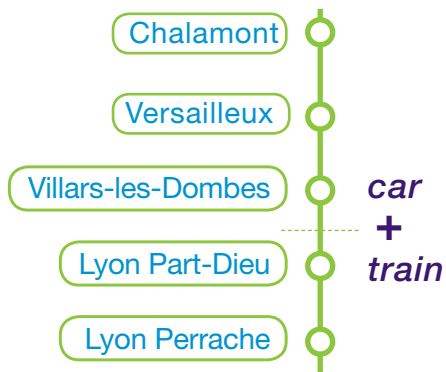

Pour vos déplacements quotidiens,  
empruntez la navette « OÙRA ! »  
Chalamont / Villars-les-Dombes.  
Vous ferez des économies.

Avec la navette « OÙRA ! » :

1. Économisez de l'essence

2. Respectez l'environnement

3. Voyagez zen !

M-ticket

→ Application M-ticket,  
vos titres de transport  
sur mobile

Le Département s'engage  
pour des transports malins !

Département de l'Ain : 04 74 22 14 20  
[www.car.ain.fr](http://www.car.ain.fr)

car.ain.fr

horaires ligne **101**

CHALAMONT →  
VILLARS-LES-DOBES

2018

Navette  
**OÙRA!**

Car

Train

La Région  
Auvergne-Rhône-Alpes