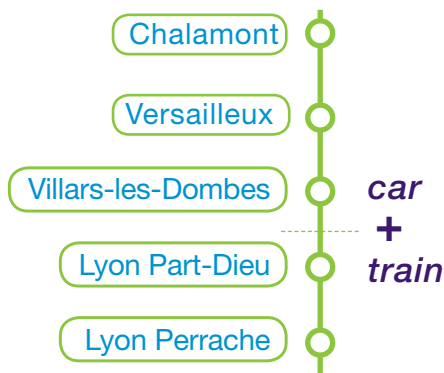

Pour vos déplacements quotidiens,  
empruntez la navette « OÙRA ! »  
Chalamont / Villars-les-Dombes.  
Vous ferez des économies.

Avec la navette « OÙRA ! » :

1. Économisez de l'essence

2. Respectez l'environnement

3. Voyagez zen !

M-ticket

→ Application M-ticket,  
vos titres de transport  
sur mobile

Le Département s'engage  
pour des transports malins !

Transports de l'Ain : 04 74 22 01 77  
[www.transportsdelain.fr](http://www.transportsdelain.fr)

**CHALAMONT →**  
**VILLARS-LES-DOMBES**  
2018-2019

Navette  
**OÙRA!**

Car

Train

**La Région**  
Auvergne-Rhône-Alpes