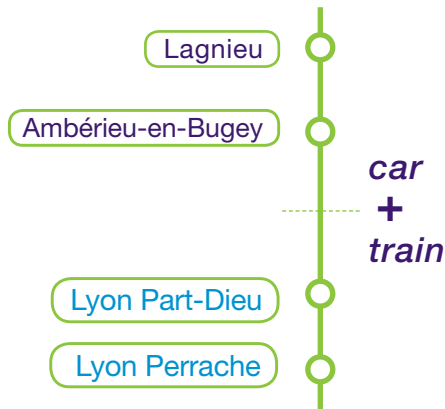

Pour vos déplacements quotidiens, empruntez la navette « OÙRA ! » Lagnieu / Ambérieu-en-Bugey. Vous ferez des économies.

Avec la navette « OÙRA ! » :

1. Économisez de l'essence

2. Respectez l'environnement

3. Voyagez zen !

M-ticket

→ Application M-ticket, vos titres de transport sur mobile

Le Département s'engage pour des transports malins !

Transports de l'Ain : 04 74 22 01 77
www.transportsdelain.fr

Département de l'Ain : 04 74 22 14 20
www.car.ain.fr

Le Département de l'Ain organise le réseau car.ain.fr par délégation de la Région Auvergne-Rhône-Alpes.

car.ain.fr

horaires ligne **103**

LAGNIEU →
AMBÉRIEU EN BUGEY

2019

Navette
OÙRA!

Car

Train