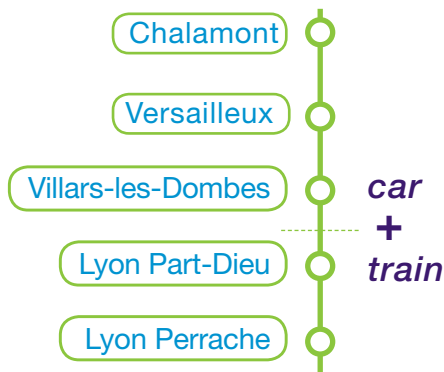

Pour vos déplacements quotidiens,
empruntez la navette « OÙRA ! »
Chalamont / Villars-les-Dombes.
Vous ferez des économies.

Avec la navette « OÙRA ! » :

1. Économisez de l'essence

2. Respectez l'environnement

3. Voyagez zen !

M-ticket

→ Application M-ticket,
vos titres de transport
sur mobile

Le Département s'engage
pour des transports malins !

Transports de l'Ain : 04 74 22 01 77
www.transportsdelain.fr

Département de l'Ain : 04 74 22 14 20
www.car.ain.fr

Le Département de l'Ain organise le réseau car.ain.fr
par délégation de la Région Auvergne-Rhône-Alpes.

car.ain.fr

horaires ligne **101**

CHALAMONT →
VILLARS-LES-DOMBES
2019-2020

Navette
OÙRA!

Car

Train

La Région
Auvergne-Rhône-Alpes