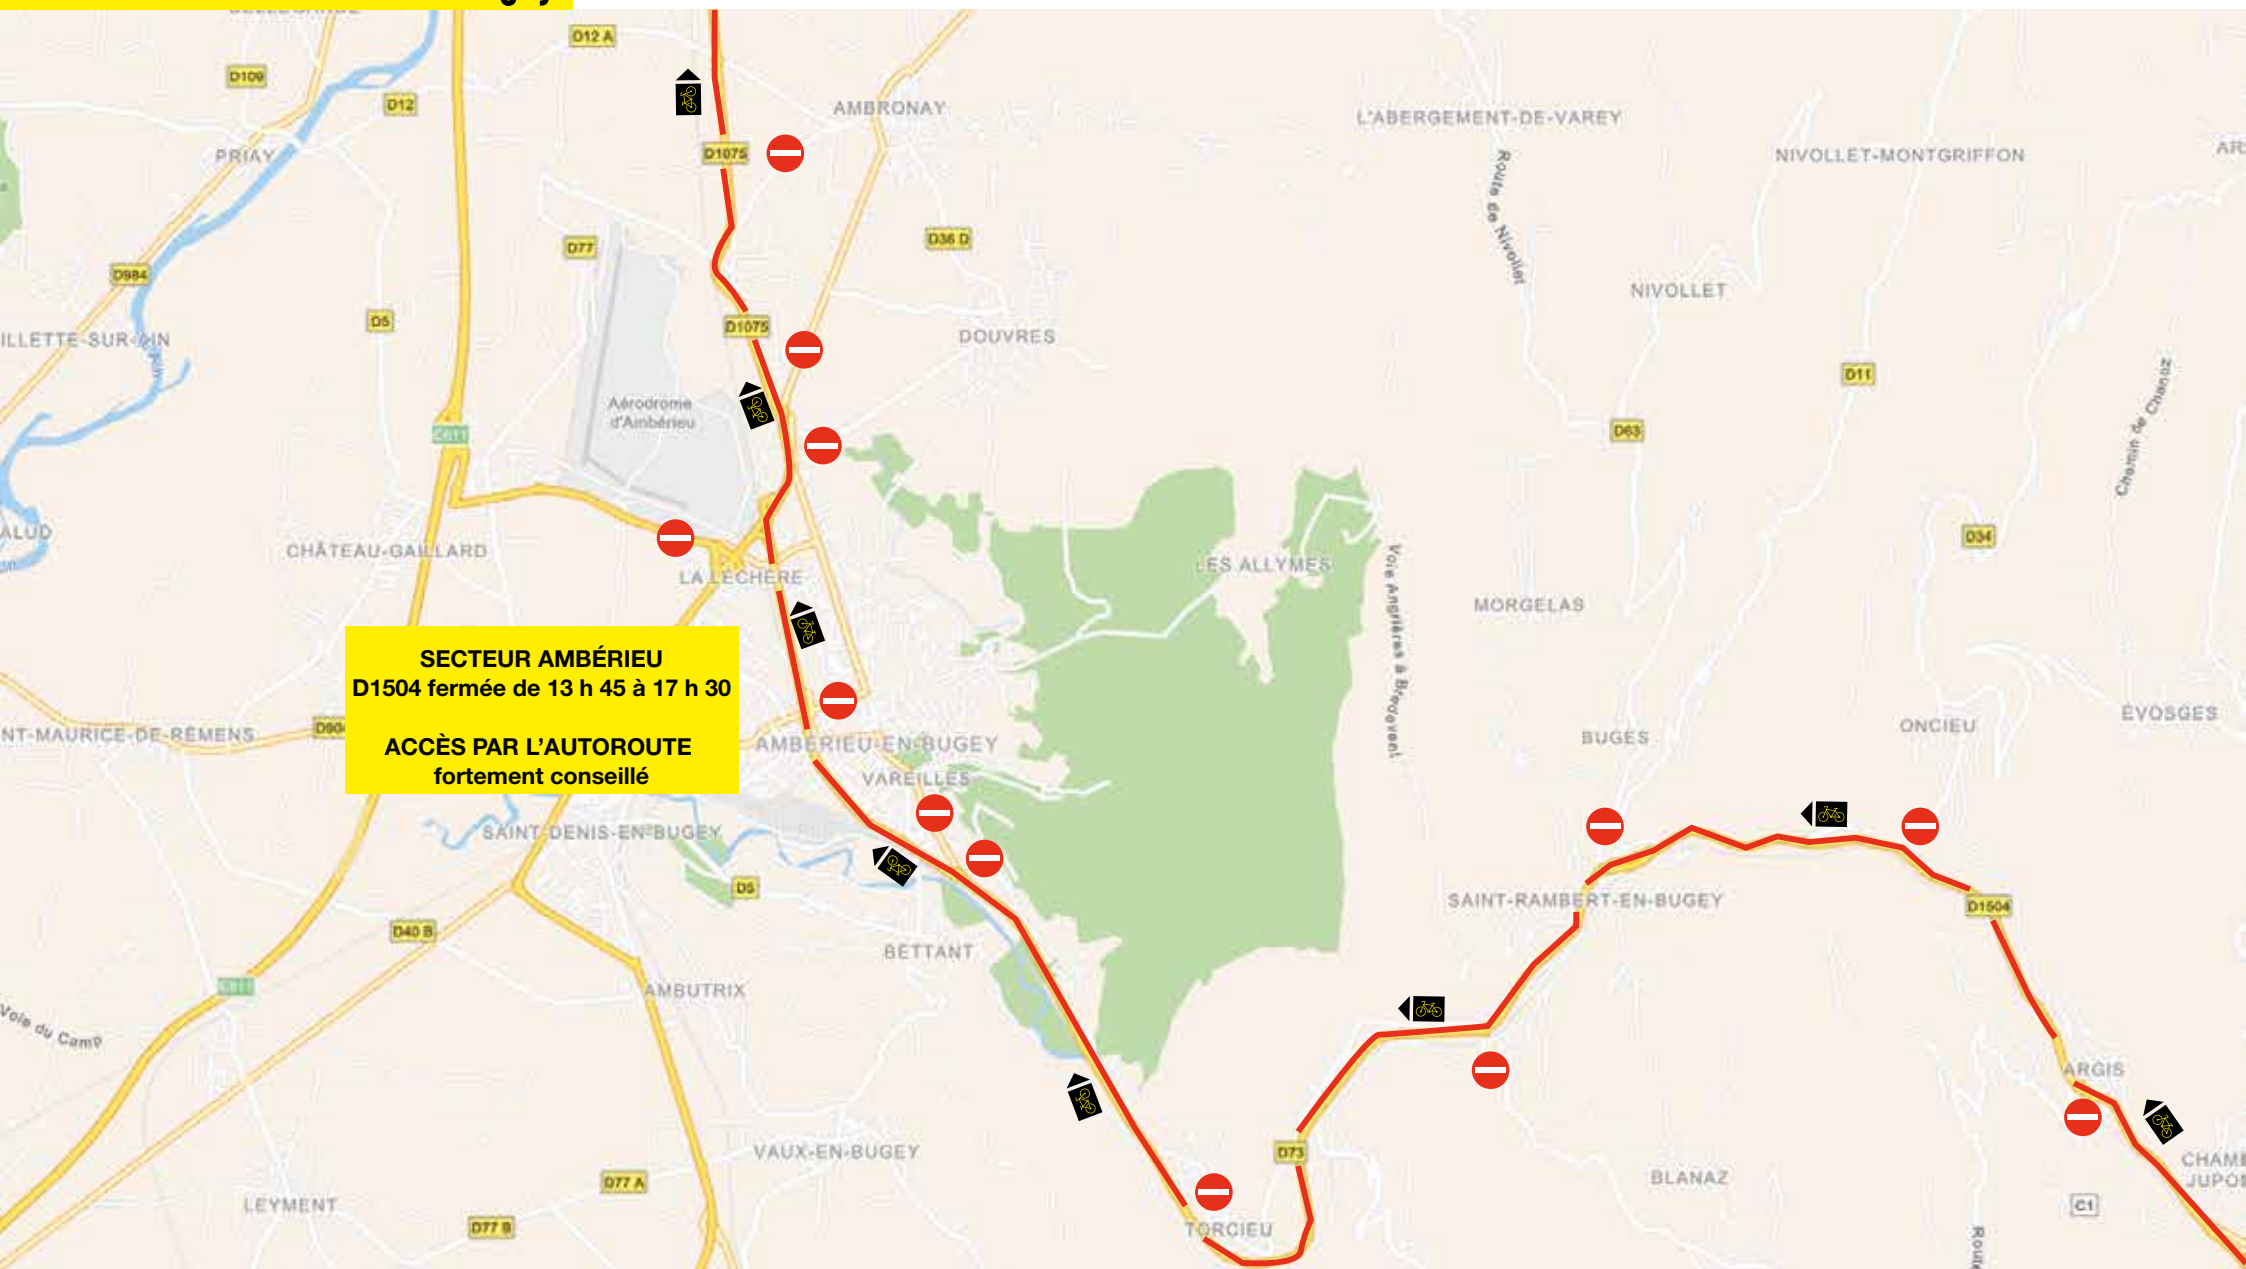

## Moûtiers > Bourg-en-Bresse

Sur l'itinéraire de la course, la circulation sera fermée 1 h avant le passage de la caravane et jusqu'au passage de la voiture fin de course.

En ville aussi, les conditions de circulation sont modifiées. Pour anticiper au mieux vos déplacements et stationnements, les communes de Belley, Ambérieu-en-Bugey, Pont d'Ain et Bourg-en-Bresse ont édité un récapitulatif des interdictions de circuler, stationner et les déviations mises en place à l'occasion du Tour de France.

#### LES ROUTES FERMÉES DE 12H15 JUSQU'À 17H30 :

- RD1504 – RD992 – RD69

**SECTEUR BELLEY**  
Traversée de la D1504  
fermée de 12 h 15 à 17 h 30

### LES ROUTES FERMÉES DE 13 H 45 JUSQU'À 17 H 30 :

- D1504 – Carrefour avec D64 : route fermée de 13h45 jusqu'à 17h30
- Accès à RD1504 par RD1075
- Accès par l'autoroute fortement conseillé

## Secteur Secteur Tossiat – Jasseron – Bourg-en-Bresse

**ROND-POINT STRASBOURG**  
Ouvert uniquement  
de l'autoroute vers Cap Emeraude

Intersection RD936 et 117a  
fermé de 12h30 à 18h00,  
sauf en provenance de la RD 1083  
direction Mâcon