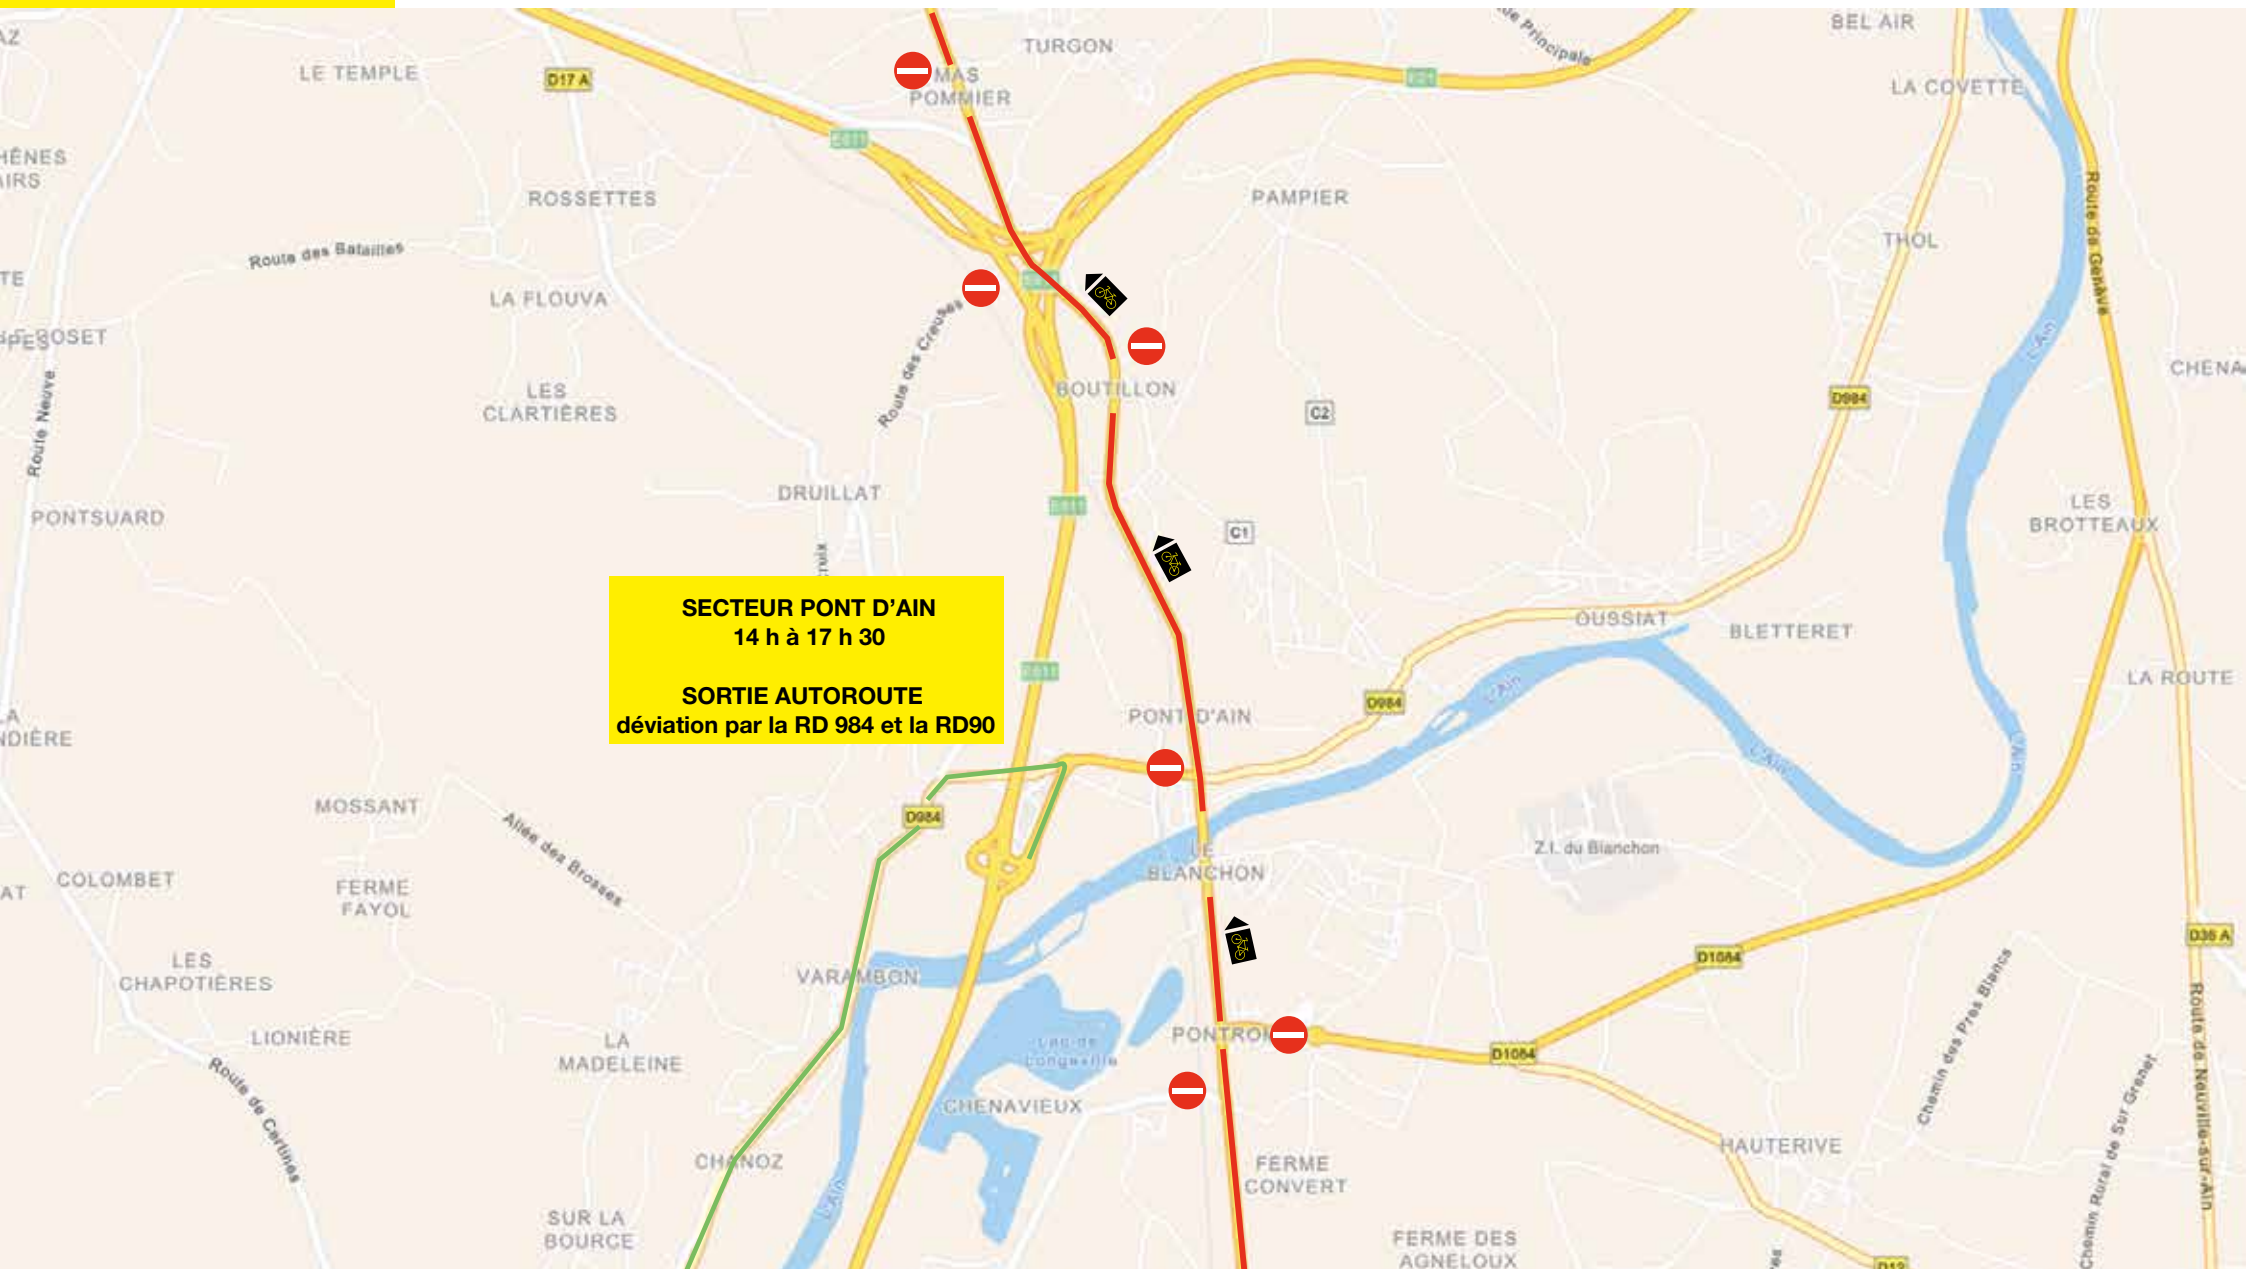

Secteur Pont d'Ain

LES ROUTES FERMÉES DE 14H JUSQU'À 17H30

- RD1075 - RD1064 : routes fermées de 14h45 jusqu'à 17h30
- A42 Sortie Pont d'Ain : accès au centre-ville impossible. Accès centre Pont d'Ain interdit, déviation via RD 904, 90...
- La sortie d'autoroute de Pont d'Ain (n°9) sera fermée de 13h30 à 18h